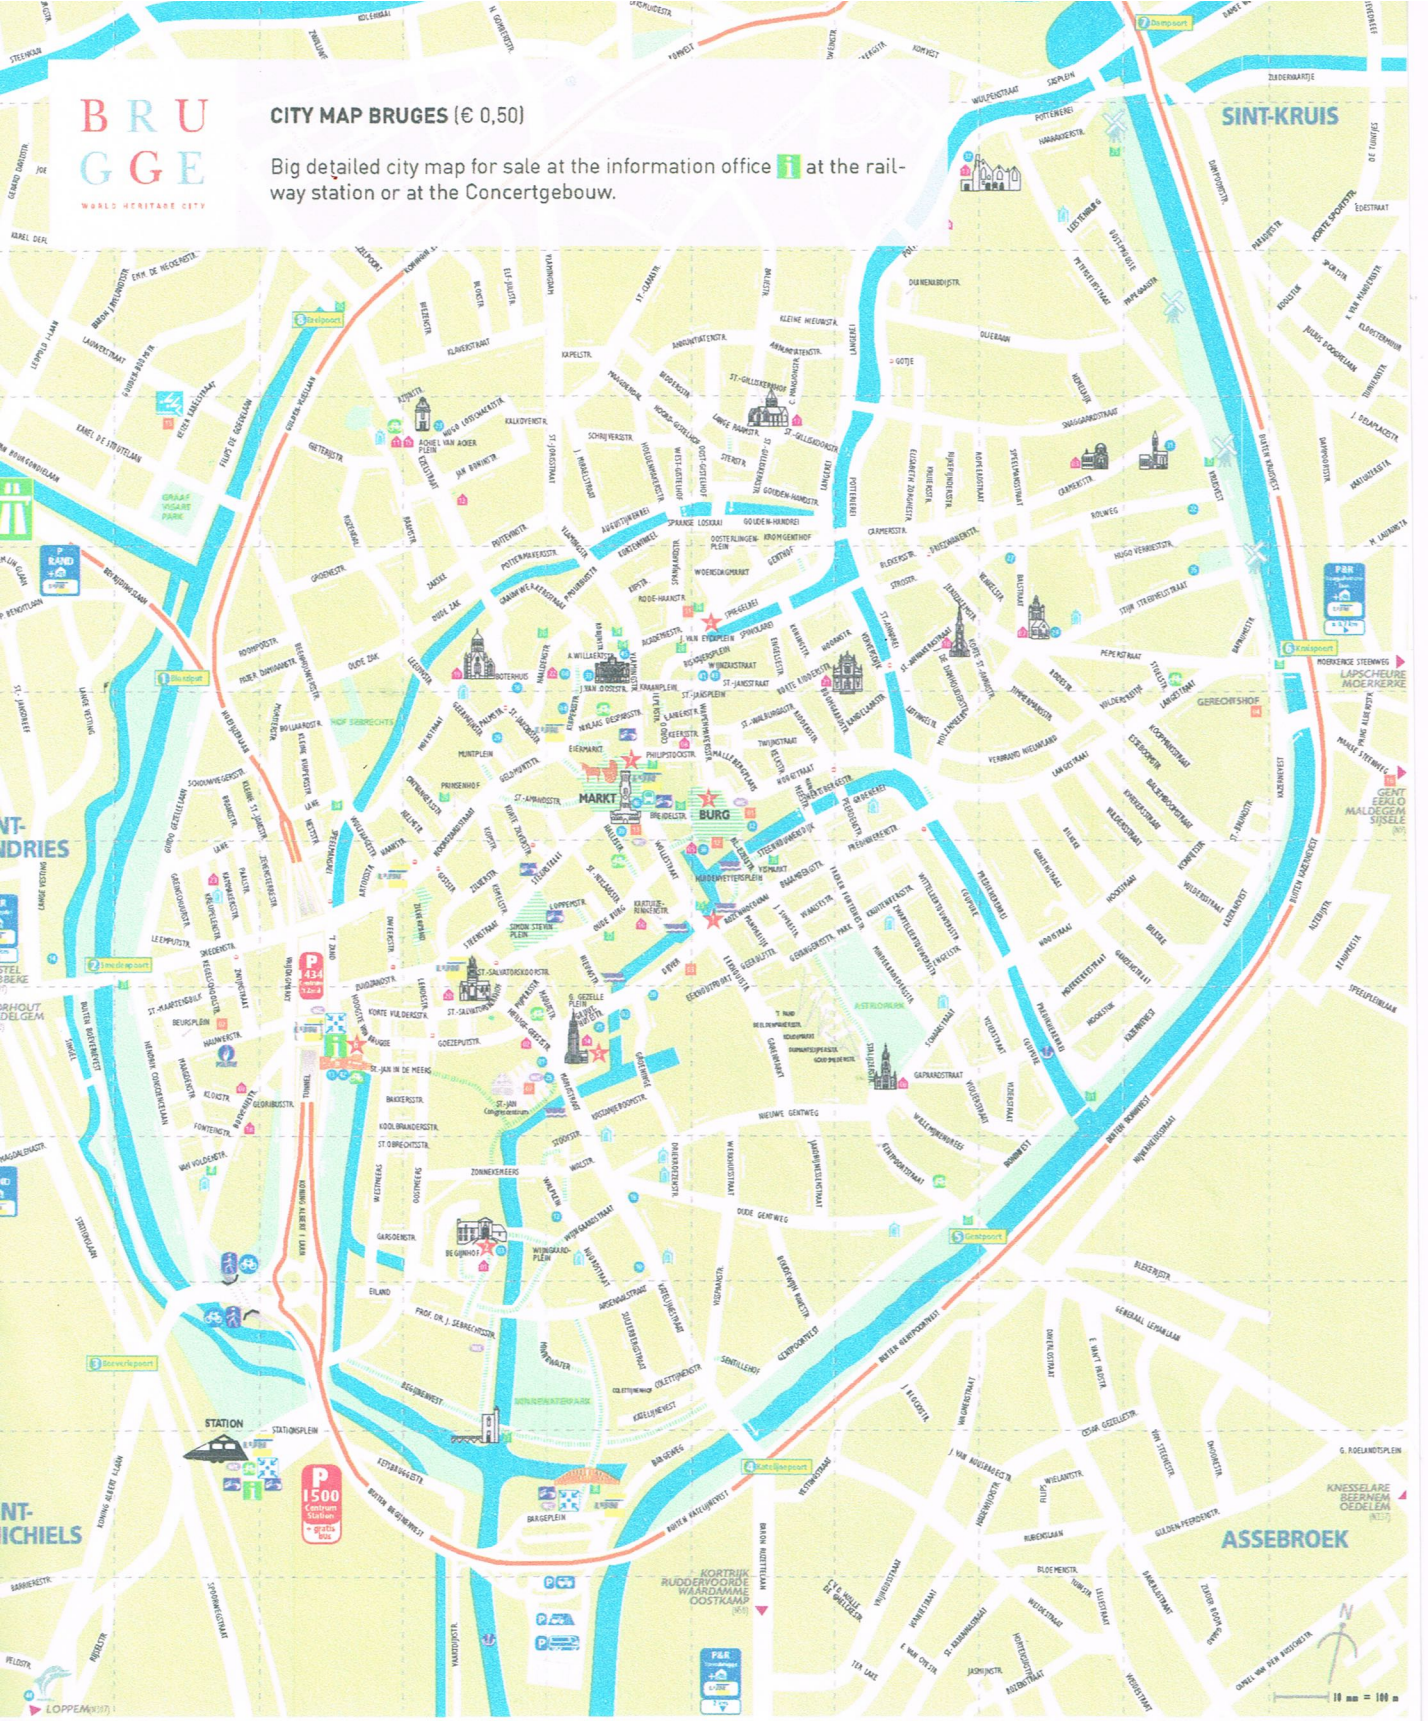

CITY MAP BRUGES (€ 0,50)

Big detailed city map for sale at the information office **i** at the railway station or at the Concertgebouw.

NT-
ICHIELS

LOPPENMARKT

STATION

P 1.500
Centrum
Station
gratis
toes

KORTRIJK
RUDDERVOORD
WAARDZAMMEL
DOOSTRAAM

ASSEBROEK